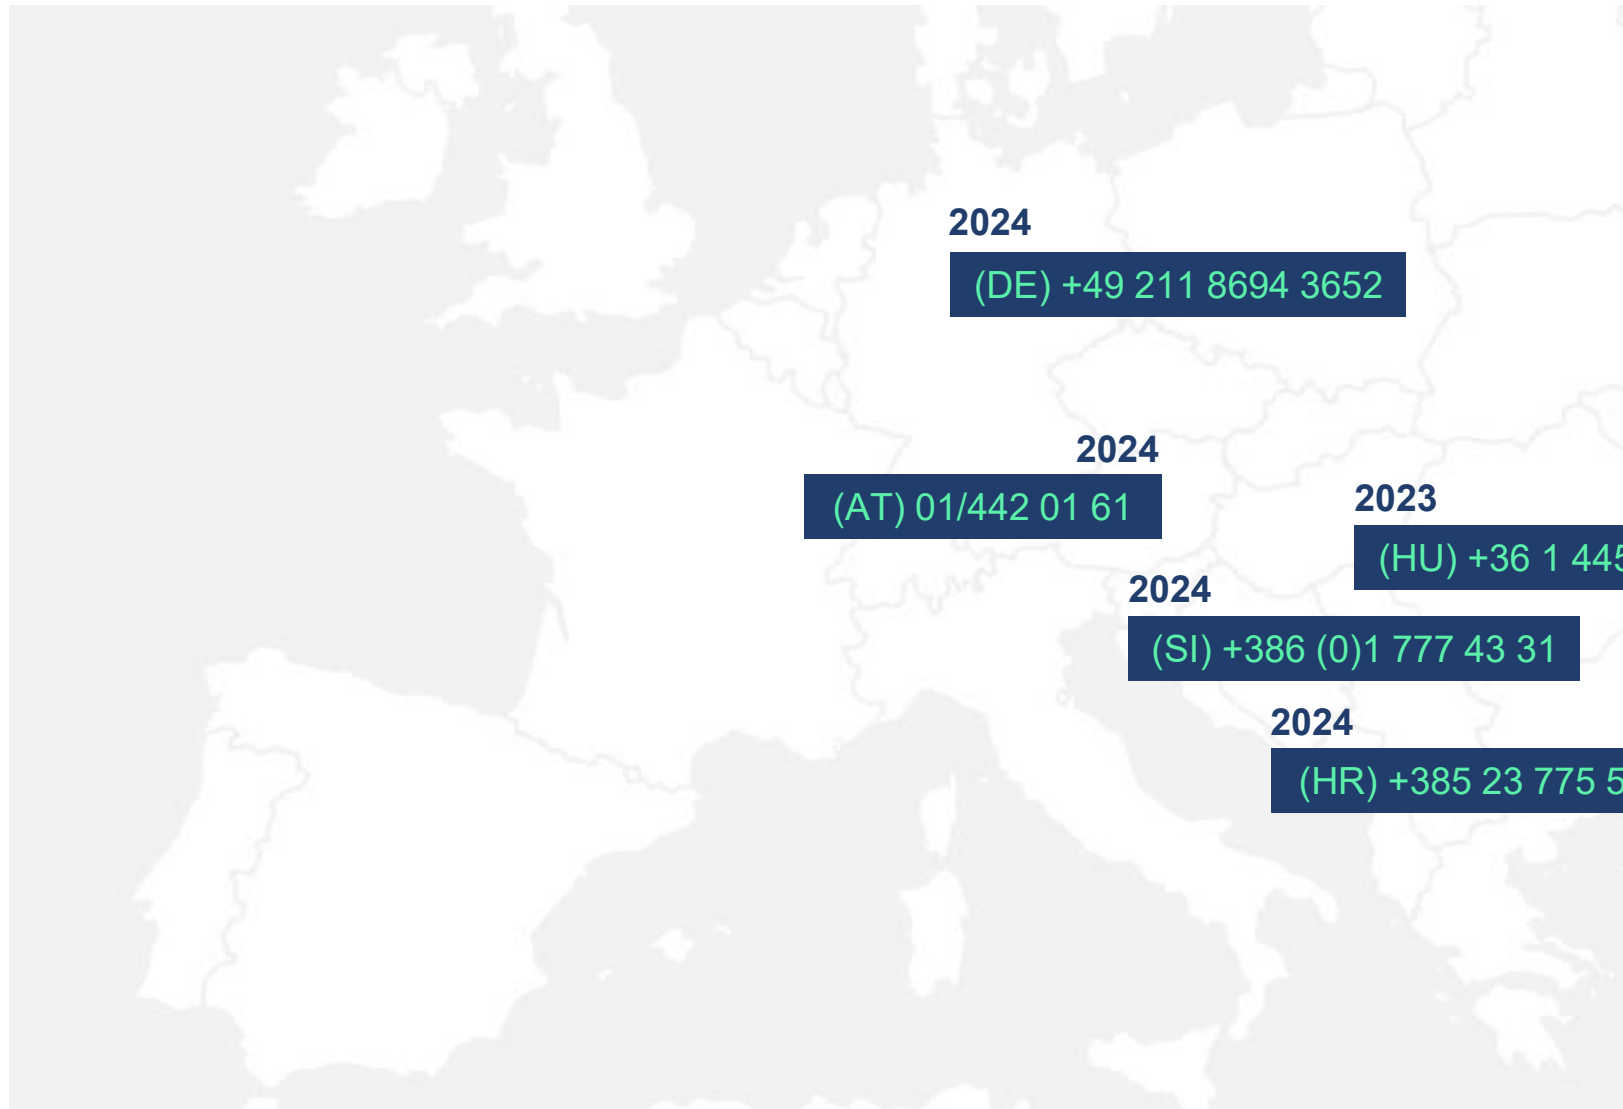

Zákaznická podpora e-shopu ČistéDřevo / Atmowood