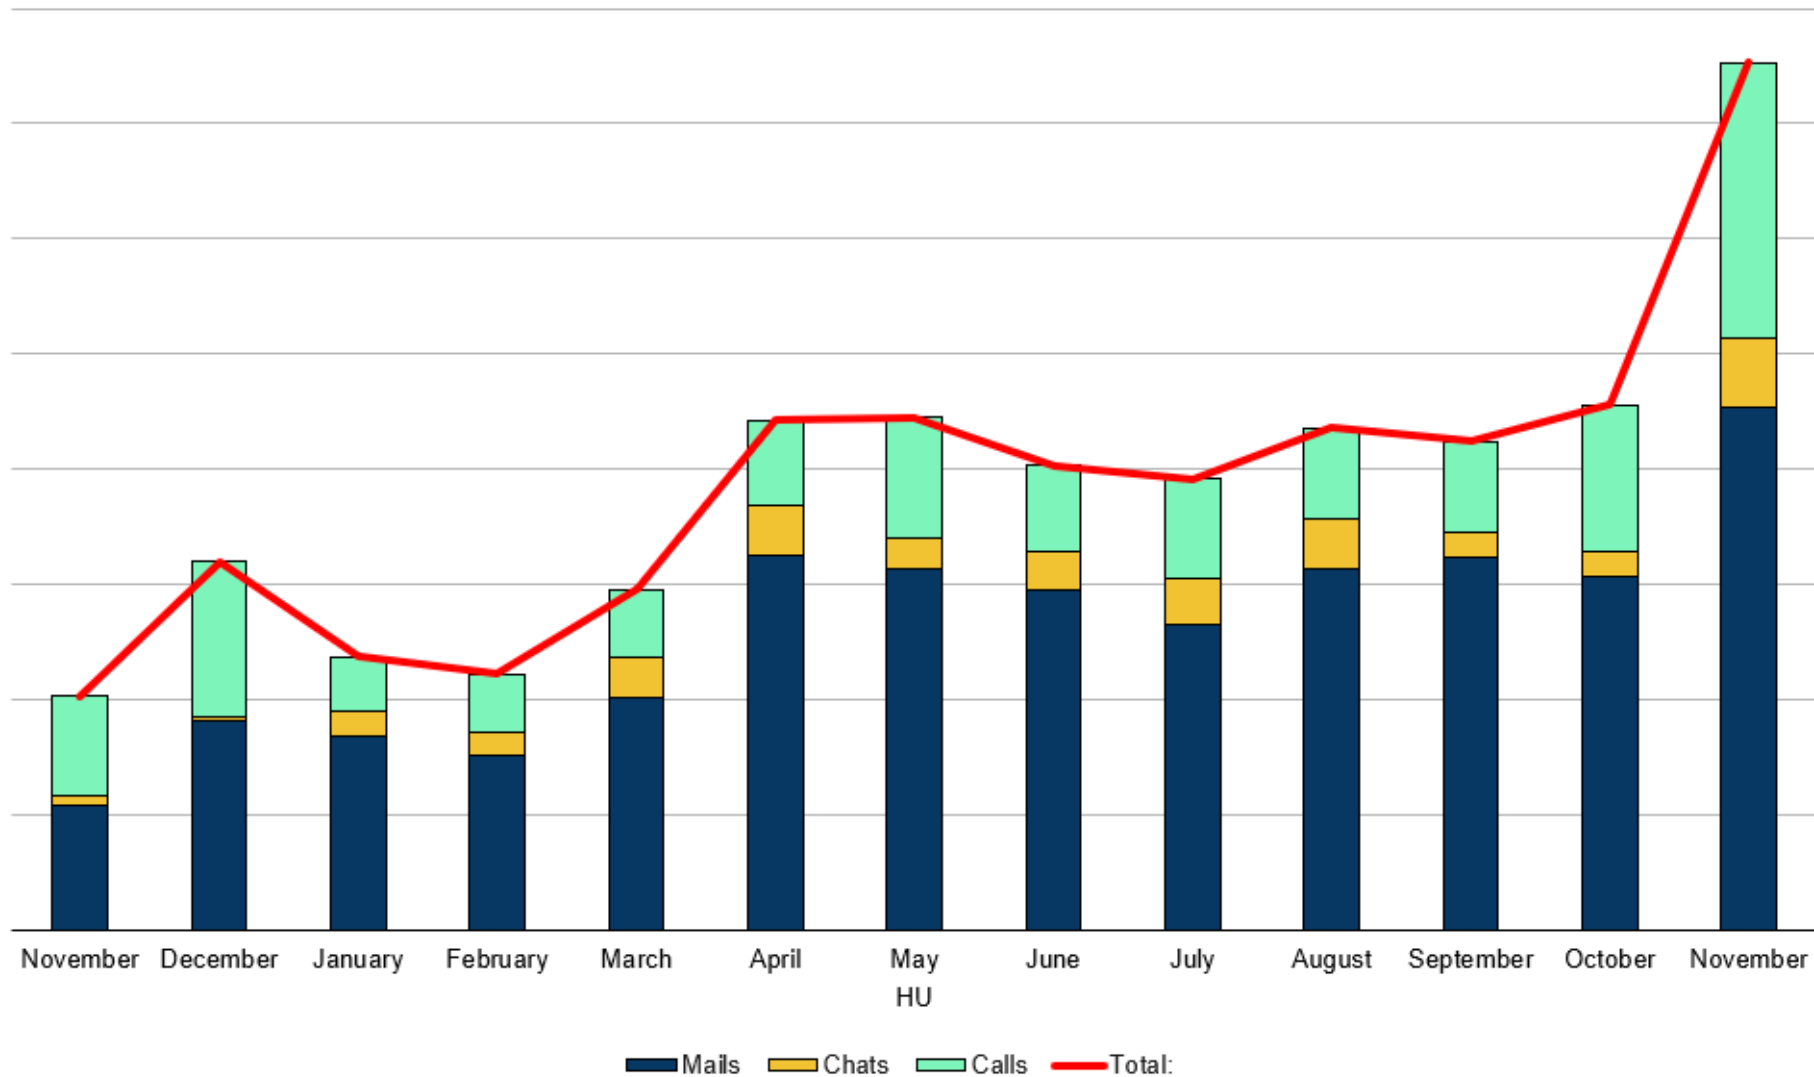

Zákaznická podpora e-shopu Atmowood.hu