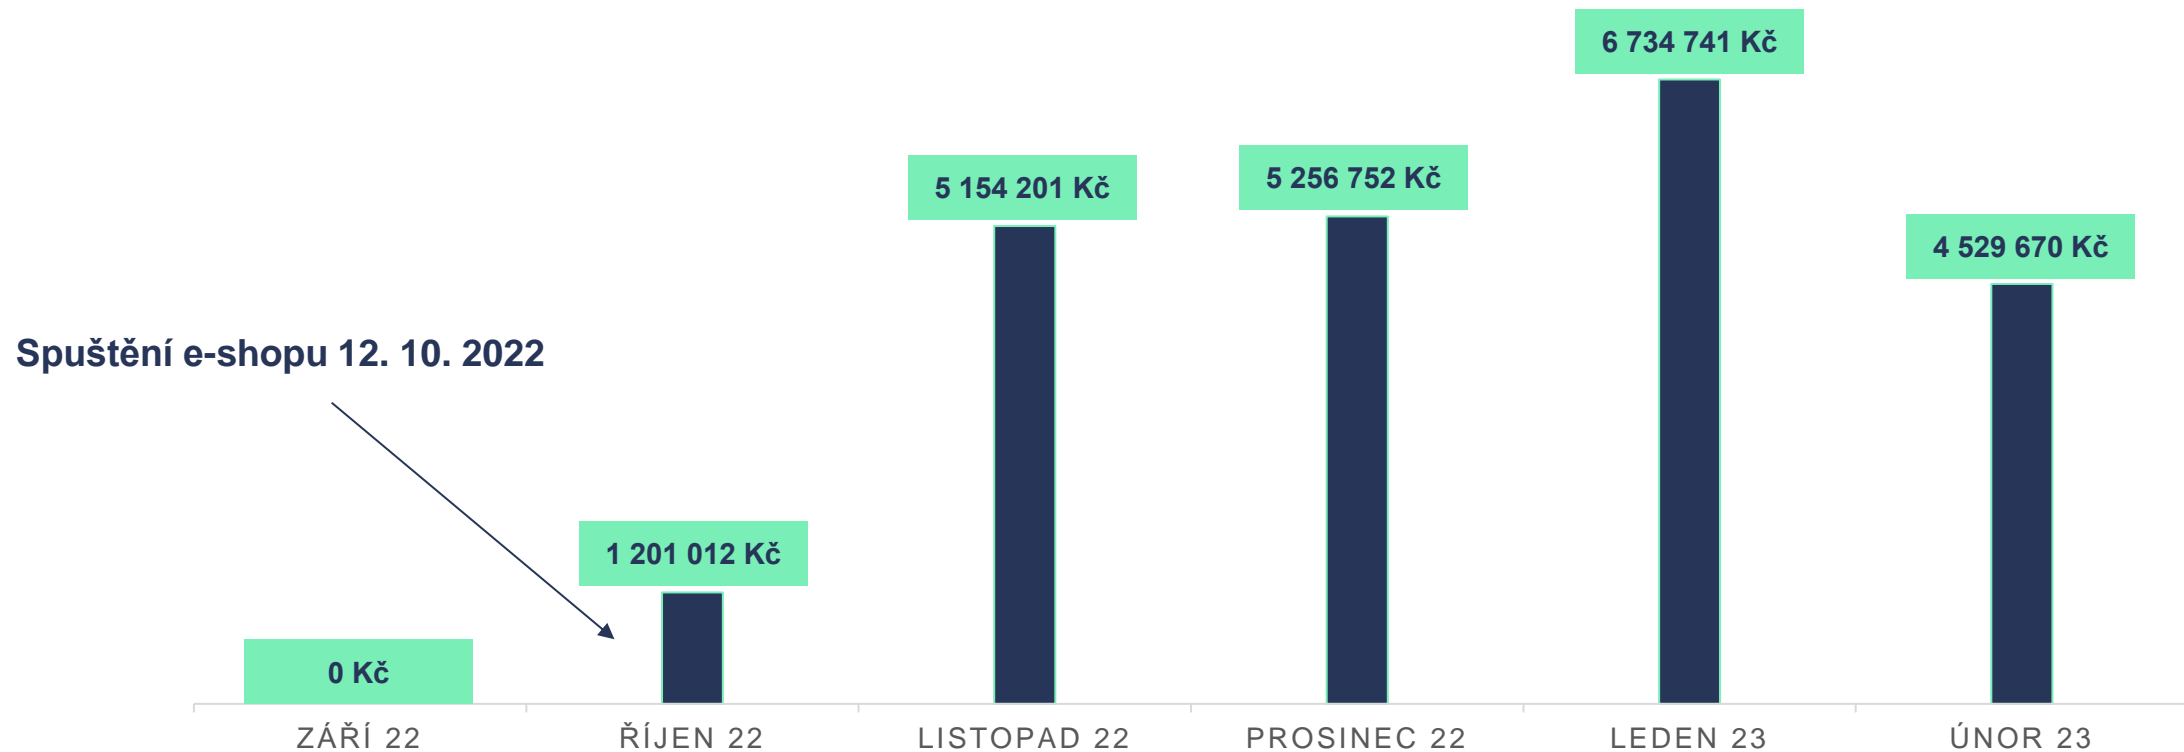

Tržby 5 154 201 Kč druhý měsíc po spuštění?

E-SHOP S NÁBYTKEM - OBRAT MAĎARSKO