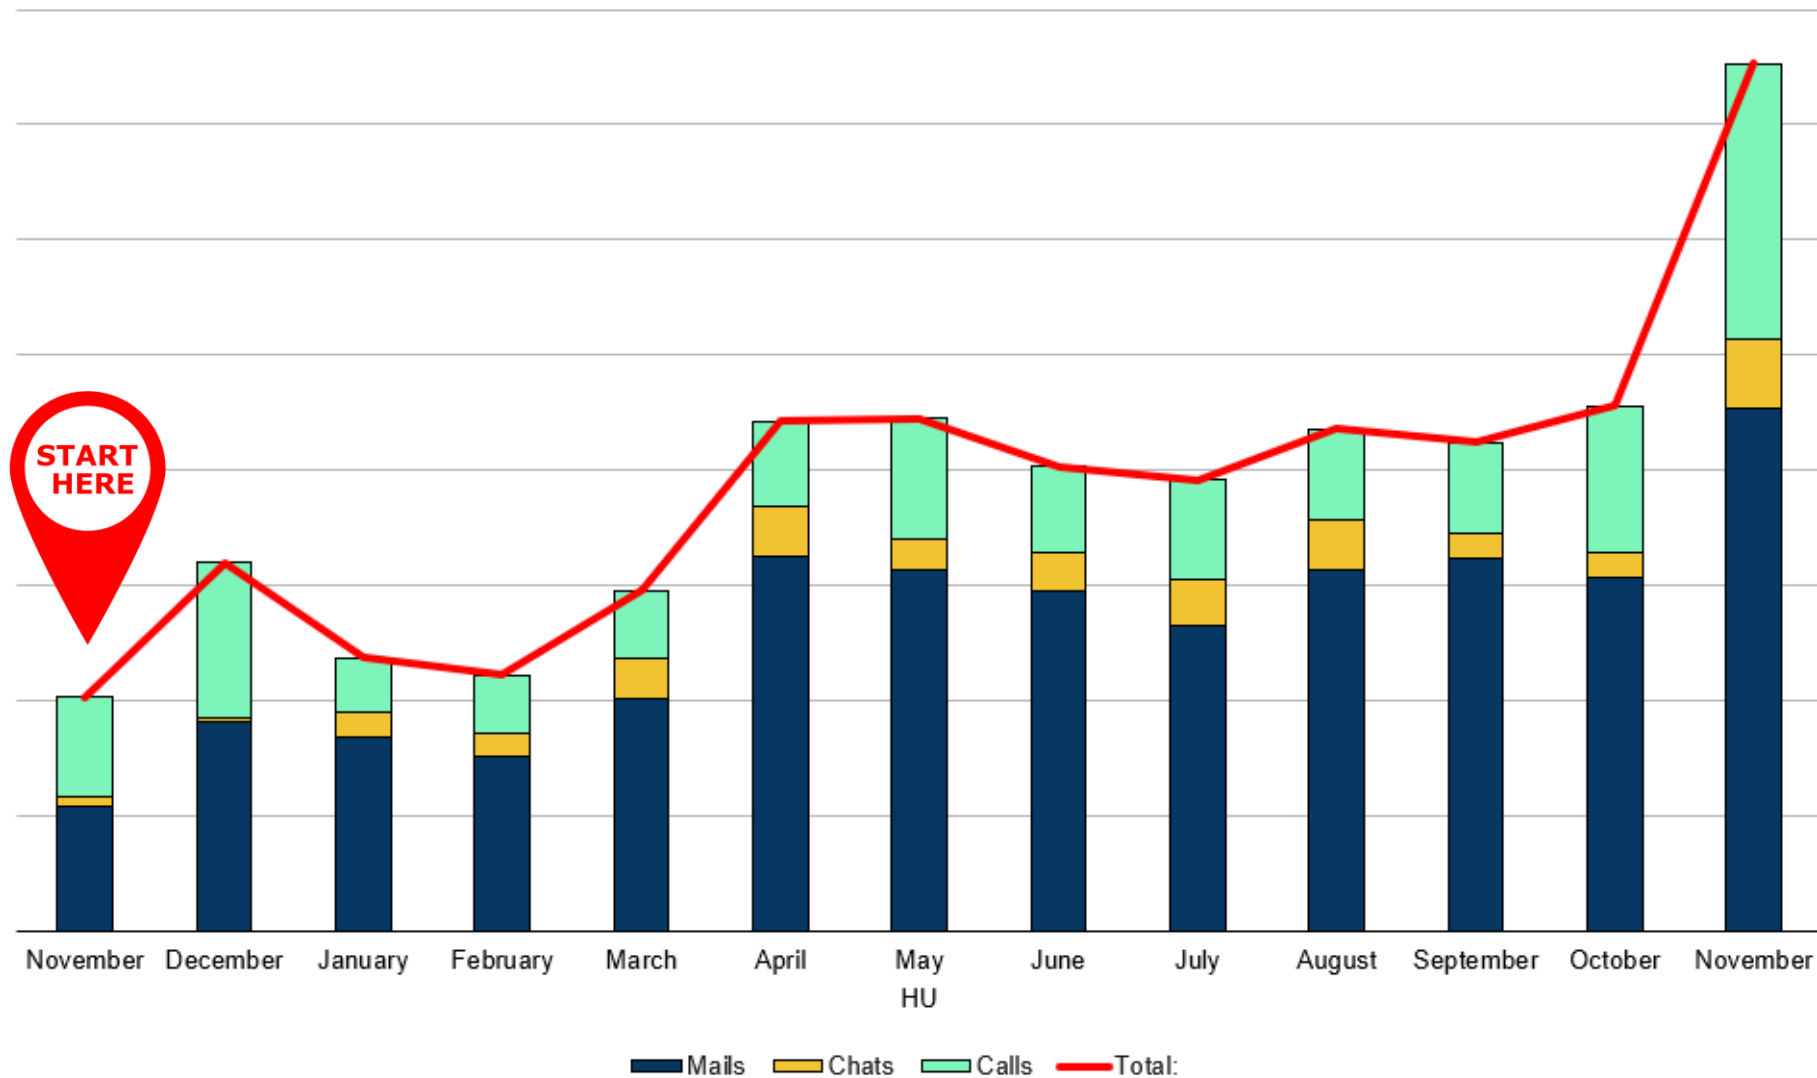

Zákaznická podpora e-shopu Atmowood.hu

Zákaznická podpora e-shopu Atmowood.hu

Mailboxes (1) Operators (1) Tags (1)

Settings 01.12. - 31.12.2024

Messages

Outgoing 440 ↓ 18%	Incoming 340 ↓ 18%	Answered incoming 304 ↓ 16%	Resolved incoming 340 ↓ 18%
---------------------------------	---------------------------------	------------------------------------------	------------------------------------------