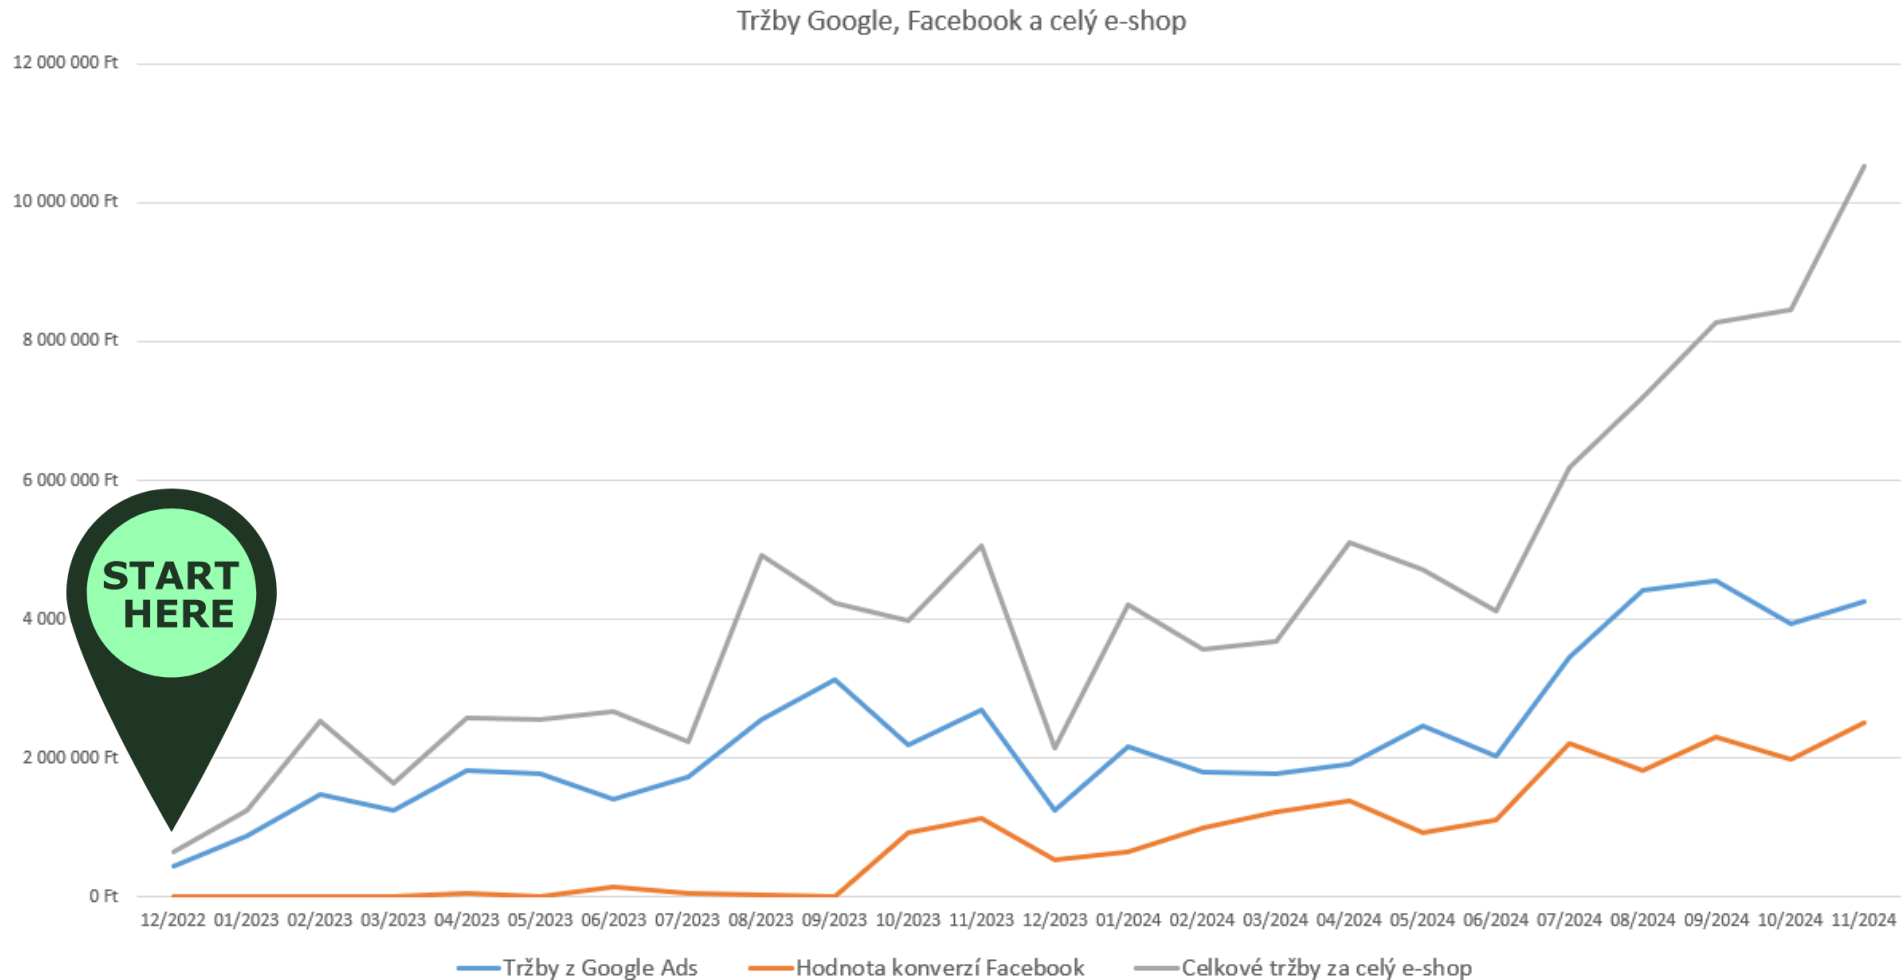

E-shop s produkty pro logistiku za 2023-2024